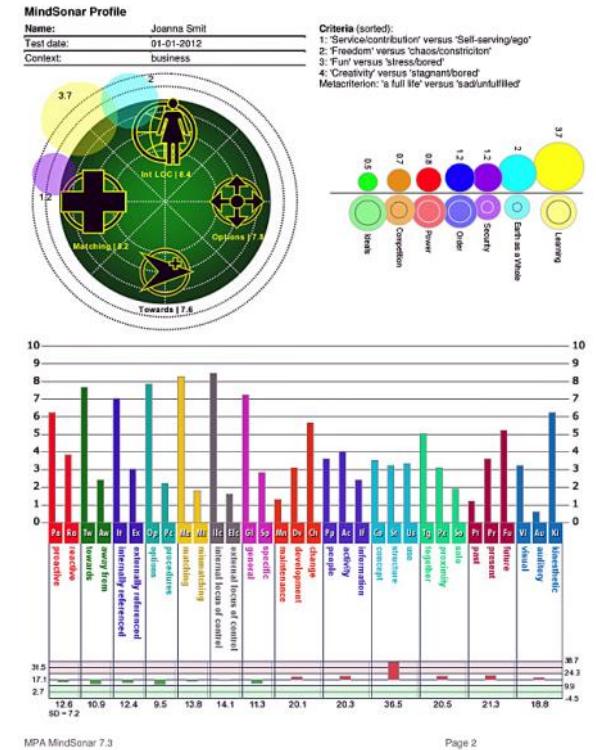

Meesters van Schier

MindSonar®

Wat is MindSonar®

MindSonar® is een meetinstrument dat meet hoe mensen, of teams, in een gegeven situatie denken, wat zij belangrijk vinden, wat zij wel en niet waarnemen en wat in de gegeven situatie kwaliteiten en valkuilen zijn. MindSonar® gaat er, in tegenstelling tot ander psychologische meetinstrumenten, van uit dat mensen in verschillende situaties andere criteria, andere drijfveren en een andere manier van denken hebben én dat mensen dit kunnen veranderen.

Wat doet het

MindSonar® brengt vijf criteria en zeven drijfveren in kaart en geeft jouw manier van denken weer in dertien metaprogramma's. Samen geven ze een duidelijk beeld van hoe jouw kwaliteiten in de gegeven situatie uitwerken. De gemeten waarden worden zichtbaar gemaakt in grafieken en rapporten.

Grafische weergave

Analyse instrument bij:

1. Werving en selectie
2. Persoonlijke ontwikkeling
3. Teamontwikkeling
4. Cultuur verandering

Werken met expertprofielen

MindSonar® is een weergave van de functies van het driedelig brein. Onderzoek heeft aangetoond dat MindSonar® predictieve validiteit heeft, dat wil zeggen voorspellend vermogen. Een vergelijk van jouw profiel met een gemeten expertprofiel maakt gerichte ontwikkeling mogelijk. Een expertprofiel is een profiel waarin de excellente eigenschappen van een persoon of team in een gegeven context zichtbaar is gemaakt.