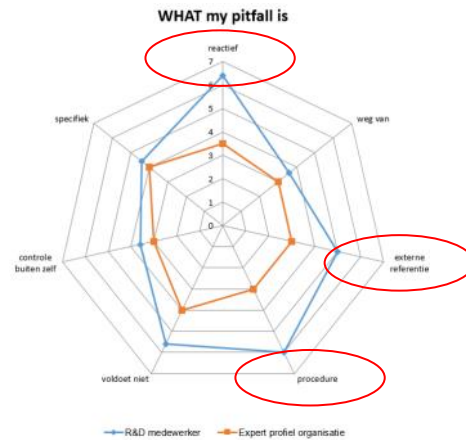

Meesters van Schier

MindSonar®

Wat is MindSonar®

MindSonar® is een meetinstrument dat meet hoe mensen, of teams, in een gegeven situatie denken, wat zij belangrijk vinden, wat zij wel en niet waarnemen en wat in de gegeven situatie kwaliteiten en valkuilen zijn. MindSonar® gaat er, in tegenstelling tot ander psychologische meetinstrumenten, van uit dat mensen in verschillende situaties andere criteria, andere drijfveren en een andere manier van denken hebben én dat mensen dit kunnen veranderen.

Wat doet het

MindSonar® brengt vijf criteria en zeven drijfveren in kaart en geeft jouw manier van denken weer in dertien metaprogramma's. Samen geven ze een duidelijk beeld van hoe jouw kwaliteiten in de gegeven situatie uitwerken. De gemeten waarden worden zichtbaar gemaakt in grafieken en rapporten.

Grafische weergave

Analyse instrument bij:

1. Werving en selectie
2. Persoonlijke ontwikkeling
3. Teamontwikkeling
4. Cultuur verandering

Werken met expertprofielen

MindSonar® is een weergave van de functies van het driedelig brein. Onderzoek heeft aangetoond dat MindSonar® predictieve validiteit heeft, dat wil zeggen voorspellend vermogen. Een vergelijk van jouw profiel met een gemeten expertprofiel maakt gerichte ontwikkeling mogelijk. Een expertprofiel is een profiel waarin de excellente eigenschappen van een persoon of team in een gegeven context zichtbaar is gemaakt.

Werken met teamprofielen

Naast individuele profielen kunnen teamprofielen worden gemeten, verschillen in stijlen worden zichtbaar en verklaren hoe teams samenwerken.

Valide en betrouwbaar

MindSonar® is een betrouwbaar en valide instrument. Om dit te borgen is uitgebreid onderzoek gedaan naar begripsvaliditeit, predictieve validiteit, naar de correlaties tussen denkstijlen en naar de Cronbach's alpha, deze meet de interne consistentie van de test.