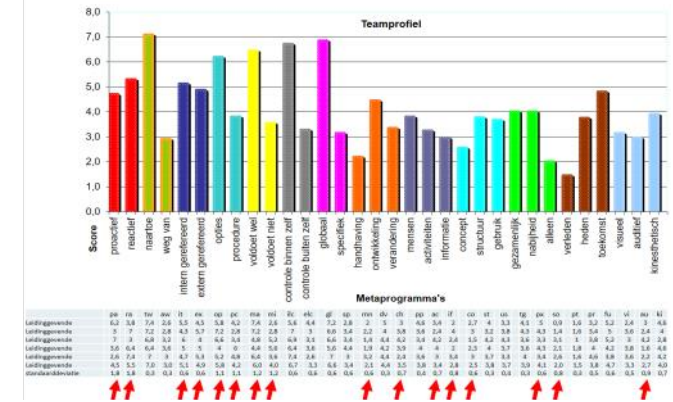

Wat doet het

MindSonar® brengt vijf criteria en zeven drijfveren in kaart en geeft jouw manier van denken weer in dertien metaprogramma's. Samen geven ze een duidelijk beeld van hoe jouw kwaliteiten in de gegeven situatie uitwerken. De gemeten waarden worden zichtbaar gemaakt in grafieken en rapporten.

Grafische weergave

Analyse instrument bij:

1. Werving en selectie
2. Persoonlijke ontwikkeling
3. Teamontwikkeling
4. Cultuur verandering

Werken met expertprofielen

MindSonar® is een weergave van de functies van het driedelig brein. Onderzoek heeft aangetoond dat MindSonar® predictieve validiteit heeft, dat wil zeggen voorspellend vermogen. Een vergelijk van jouw profiel met een gemeten expertprofiel maakt gerichte ontwikkeling mogelijk. Een expertprofiel is een profiel waarin de excellente eigenschappen van een persoon of team in een gegeven context zichtbaar is gemaakt.

Werken met teamprofielen

Naast individuele profielen kunnen teamprofielen worden gemeten, verschillen in stijlen worden zichtbaar en verklaren hoe teams samenwerken.

Valide en betrouwbaar

MindSonar® is een betrouwbaar en valide instrument. Om dit te borgen is uitgebreid onderzoek gedaan naar begripsvaliditeit, predictieve validiteit, naar de correlaties tussen denkstijlen en naar de Cronbach's alpha, deze meet de interne consistentie van de test.