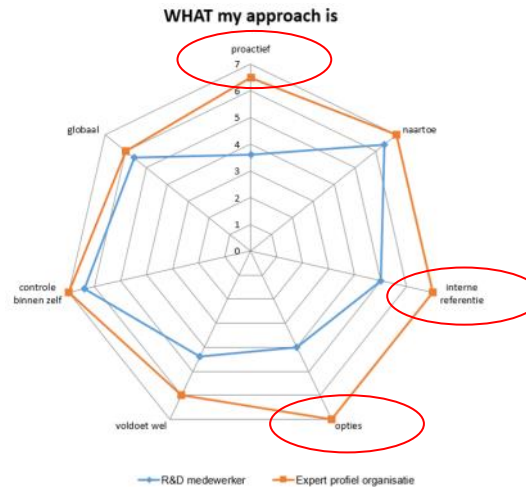

Wat doet het

MindSonar® brengt vijf criteria en zeven drijfveren in kaart en geeft jouw manier van denken weer in dertien metaprogramma's. Samen geven ze een duidelijk beeld van hoe jouw kwaliteiten in de gegeven situatie uitwerken. De gemeten waarden worden zichtbaar gemaakt in grafieken en rapporten.

Grafische weergave

Analyse instrument bij:

1. Werving en selectie
2. Persoonlijke ontwikkeling
3. Teamontwikkeling
4. Cultuur verandering

Werken met expertprofielen

MindSonar® is een weergave van de functies van het driedelig brein. Onderzoek heeft aangetoond dat MindSonar® predictieve validiteit heeft, dat wil zeggen voorspellend vermogen. Een vergelijk van jouw profiel met een gemeten expertprofiel maakt gerichte ontwikkeling mogelijk. Een expertprofiel is een profiel waarin de excellente eigenschappen van een persoon of team in een gegeven context zichtbaar is gemaakt.

Werken met teamprofielen

Naast individuele profielen kunnen teamprofielen worden gemeten, verschillen in stijlen worden zichtbaar en verklaren hoe teams samenwerken.

Valide en betrouwbaar

MindSonar® is een betrouwbaar en valide instrument. Om dit te borgen is uitgebreid onderzoek gedaan naar begripsvaliditeit, predictieve validiteit, naar de correlaties tussen denkstijlen en naar de Cronbach's alpha, deze meet de interne consistentie van de test.